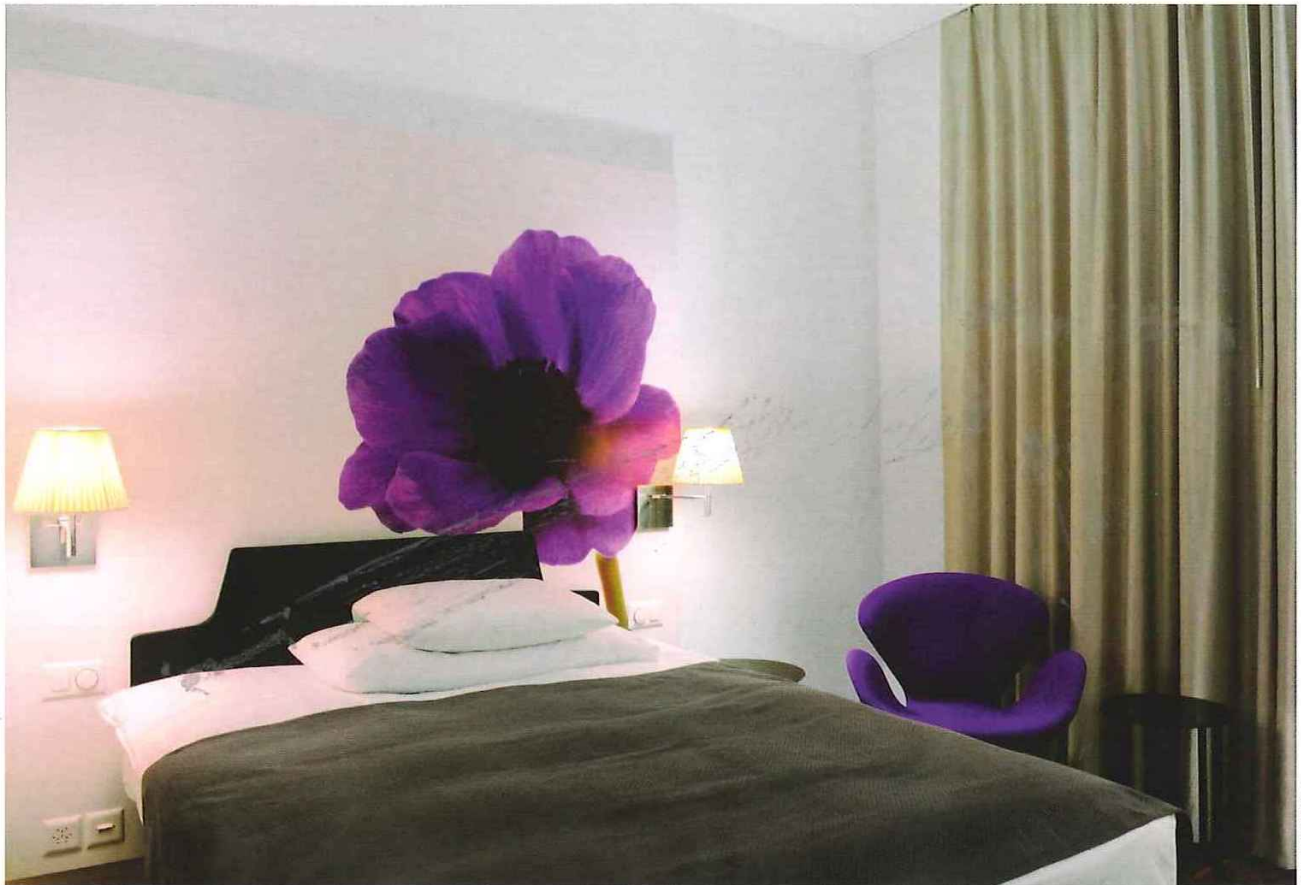

VERSION DESIGN & LIFESTYLE

© L-DESIGN

Sorell Hotel Zürichberg

Regardant les Alpes et dominant la ville et le lac de Zürich, c'est l'adresse design du moment. Déco décalée et élégante dans les chambres, rare souci du détail. Restaurant ultra contemporain et saveurs ultra créatives. www.zuerichberg.ch

Hôtel Tralala Dans un cadre au charme historique, cette adresse de Montreux, sur la Riviera vaudoise, joue la carte de l'ultra design, chaque chambre en hommage à un musicien ayant forgé le mythe de la ville. www.tralalahotel.ch

A ceux qui oseraient douter du mythe de la « qualité suisse », il fallait bien montrer des preuves tangibles de sa réalité.