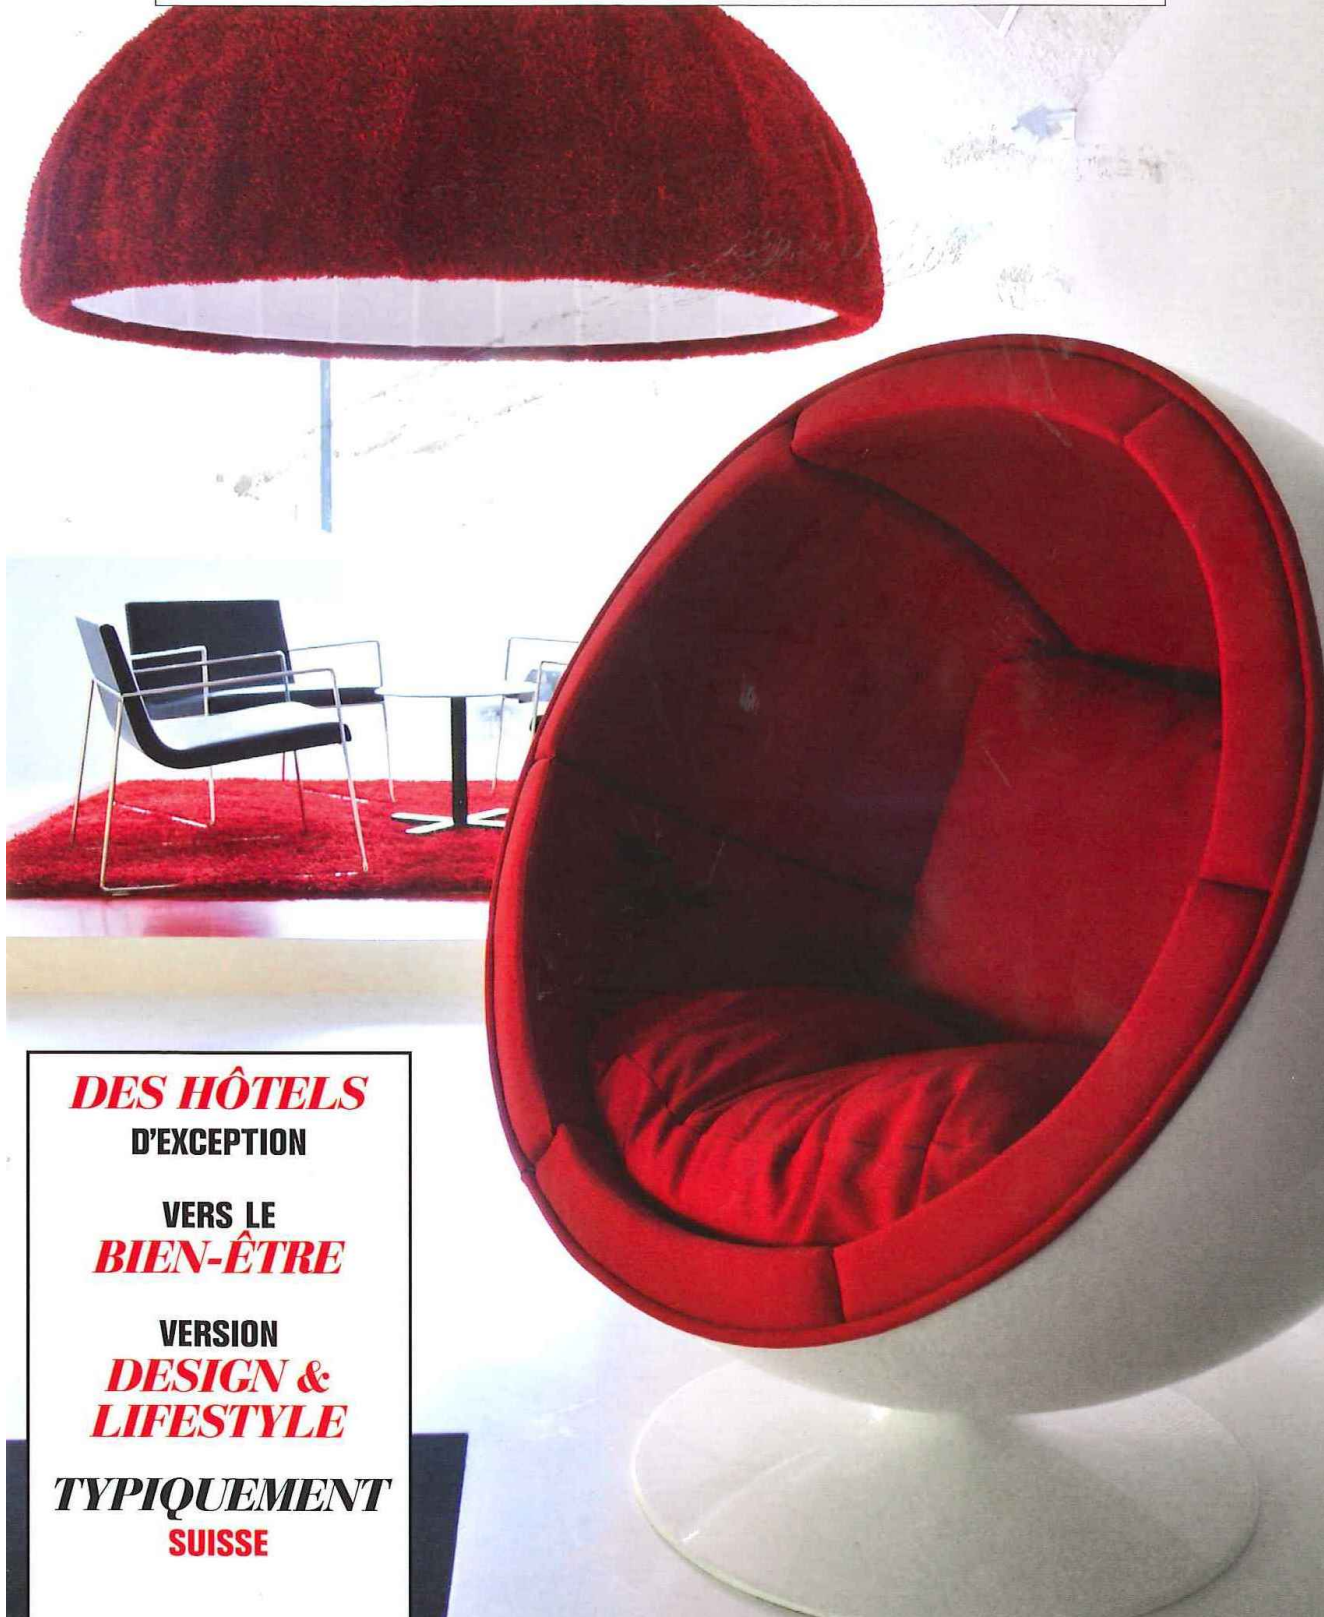

# CÔTÉ SUISSE

COMMUNIQUE

***DES HÔTELS  
D'EXCEPTION***

***VERS LE  
BIEN-ÊTRE***

***VERSION  
DESIGN &  
LIFESTYLE***

***TYPIQUEMENT  
SUISSE***

### **Sorell Hotel Zürichberg**

Regardant les Alpes et dominant la ville et le lac de Zürich, c'est l'adresse design du moment. Déco décalée et élégante dans les chambres, rare souci du détail. Restaurant ultra contemporain et saveurs ultra créatives. [www.zuerichberg.ch](http://www.zuerichberg.ch)